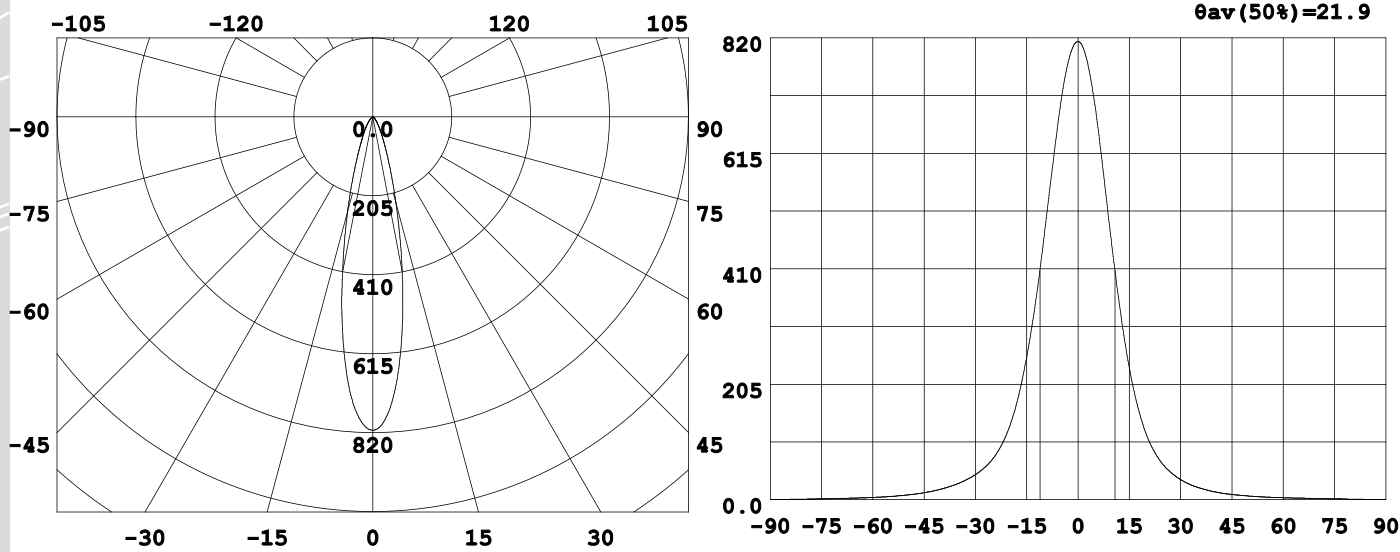

DESIGNLIGHT

Artikel nr.: P-116 MW E-nr 7464182
Material: Aluminium

- Dimbar med driver D-MA8D eller D-MA12D
- 43 lm/w med lins o D-MA8D/D-MA12D driver
- 90 lm/w utan lins o driver
- CRI Värde>80

Ljusfördelningskurva (Enhet: Cd)

Belysningsstyrka (Enhet: Lux)

Avstånd Belysningsstyrka Spridnings vinkel 21.90° Diam.

Mått

Passar i apparatdosa, Enr 14 213 01, 14 203 04