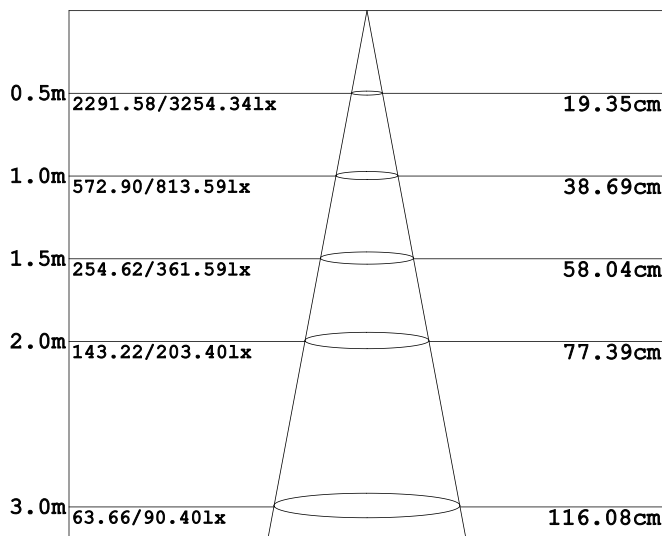

DESIGNLIGHT

Artikel nr.: P-116 MW E-nr 7464182
Material: Aluminium

- Dimbar med driver D-MA8D eller D-MA12D
- 43 lm/w med lins o D-MA8D/D-MA12D driver
- 90 lm/w utan lins o driver
- CRI Värde>80

Ljusfördelningskurva (Enhet: Cd)

Belysningsstyrka (Enhet: Lux)

Avstånd Belysningsstyrka Spridnings vinkel 21.90° Diam.

Mått

Passar i apparatdosa, Enr 14 213 01, 14 203 04