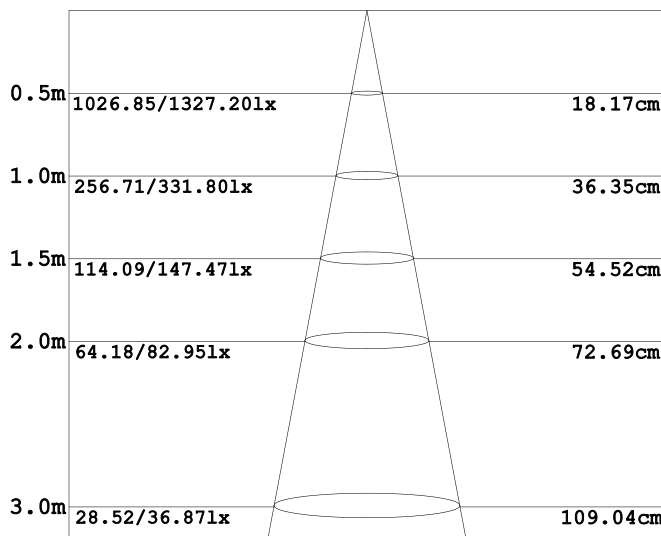

DESIGNLIGHT

Artikel nr. : P-120 MW E-nr 7464190
Material: Aluminium

- Dimbar med driver D-MA8D eller D-MA12D
- 45 lm/w med lins o D-MA8D/D-MA12D driver
- 90 lm/w utan lins o driver
- CRI Värde>80

Ljusfördelningskurva (Enhet: Cd)

Belysningsstyrka (Enhet: Lux)

Avstånd Belysningsstyrka Spridnings vinkel 20.60° Diam.

Mått