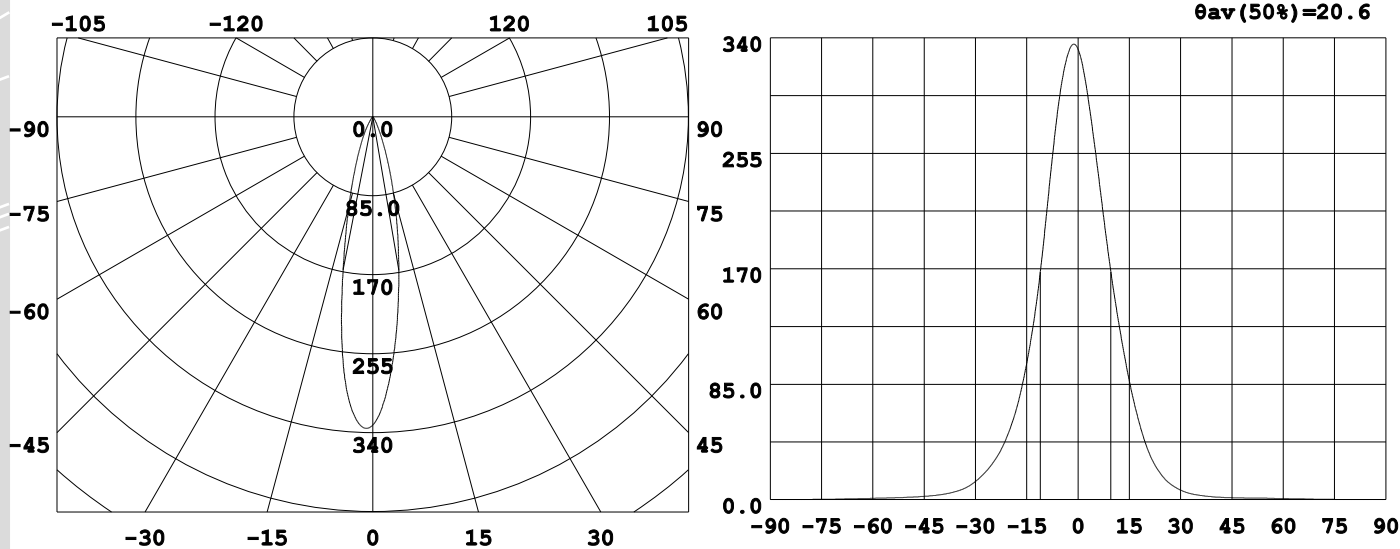

DESIGNLIGHT

Artikel nr. : P-120 MW E-nr 7464190
Material: Aluminium

- Dimbar med driver D-MA8D eller D-MA12D
- 45 lm/w med lins o D-MA8D/D-MA12D driver
- 90 lm/w utan lins o driver
- CRI Värde>80

Ljusfördelningskurva (Enhet: Cd)

Belysningsstyrka (Enhet: Lux)

Avstånd Belysningsstyrka Spridnings vinkel 20.60° Diam.

Mått