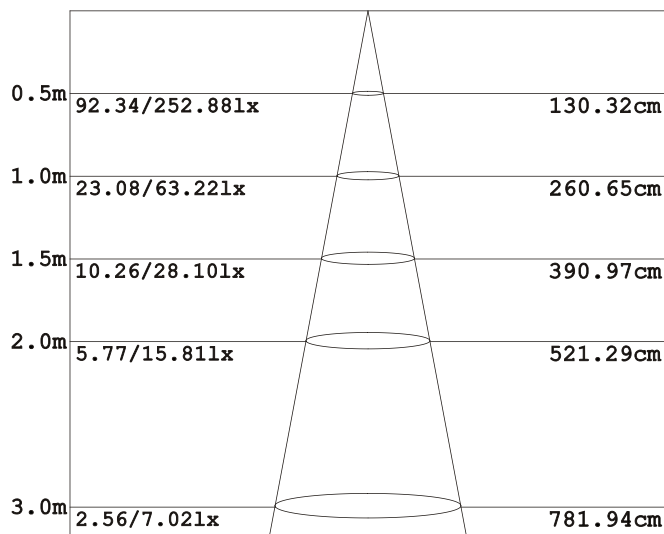

DESIGNLIGHT

Artikel nr. : P-125 □ MW E-nr 7464197

Material: Stål

- Dimbar med driver D-MA8D eller D-MA12D
- 38 lm/w med lins o D-MA8D/D-MA12D driver
- 90 lm/w utan lins o driver
- CRI Värde > 80

Ljusfördelningskurva (Enhet: Cd)

Belysningsstyrka (Enhet: Lux)

Avstånd Belysningsstyrka Spridnings vinkel 105.40° Diam.

Mått