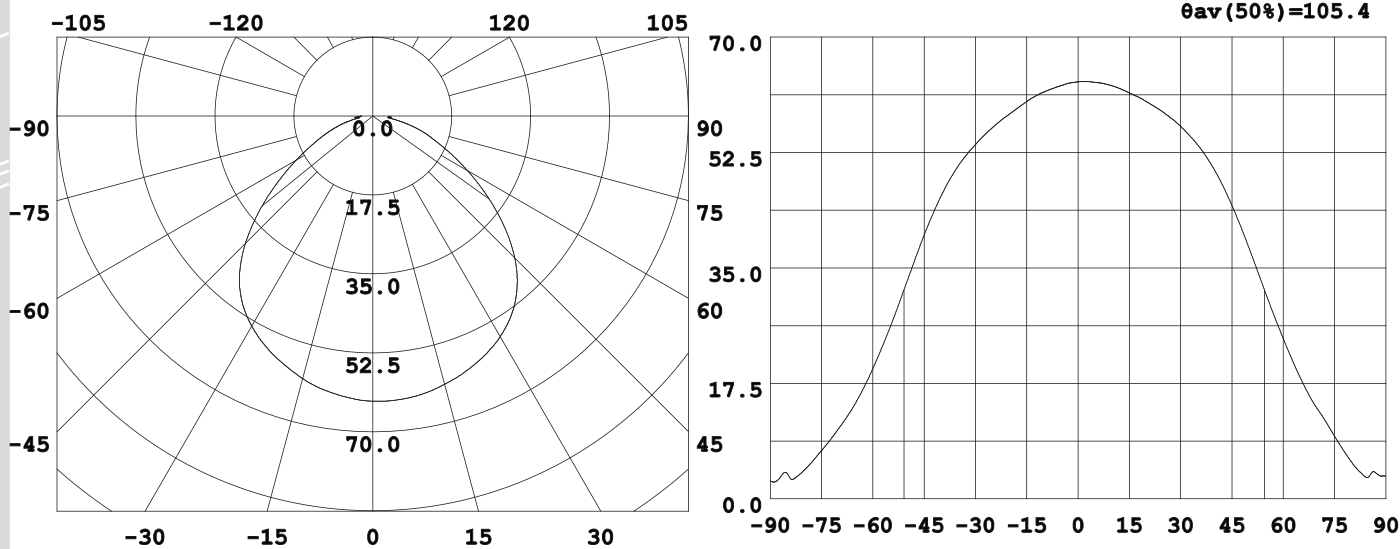

DESIGNLIGHT

Artikel nr. : P-125 □ MW E-nr 7464197

Material: Stål

- Dimbar med driver D-MA8D eller D-MA12D
- 38 lm/w med lins o D-MA8D/D-MA12D driver
- 90 lm/w utan lins o driver
- CRI Värde > 80

Ljusfördelningskurva (Enhet: Cd)

Belysningsstyrka (Enhet: Lux)

Avstånd Belysningsstyrka Spridnings vinkel 105.40° Diam.

Mått